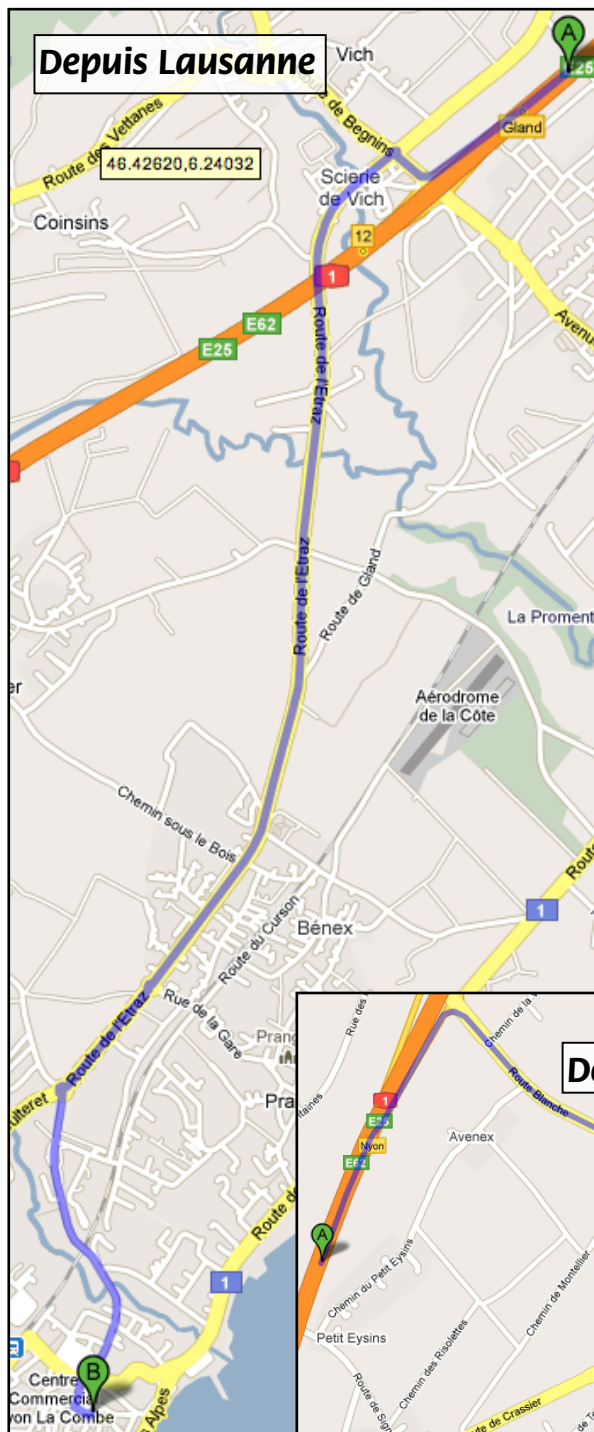

## ASSEMBLÉE DES DÉLÉGUÉS

# Plan d'accès de la Ferme du Manoir Place du Château, Nyon

#### **Depuis Lausanne**

1. Prendre la sortie 12-Gland vers Begnins
2. Prendre Avenue du Mont-Blanc
3. Au rond-point, prendre la troisième sortie sur Route de l'Etraz
4. Continuer sur Rue Saint-Jean
5. Tourner à gauche sur Place du Château.

#### **Depuis Genève**

1. Prendre la sortie 11-Nyon vers Dijon/St-Cergue
2. Rester sur la file de droite et suivre Nyon pour rejoindre Route Blanche
3. Au rond-point, prendre la deuxième sortie sur Route de Signy
4. Continuer sur Avenue Alfred Cortot
5. Continuer sur Route de la Morâche
6. Au rond-point, prendre la troisième sortie sur Avenue Edouard Rod
7. Tourner à droite sur Avenue Viollier
8. Tourner à droite sur Rue Saint-Jean
9. Tourner à gauche sur Place du Château