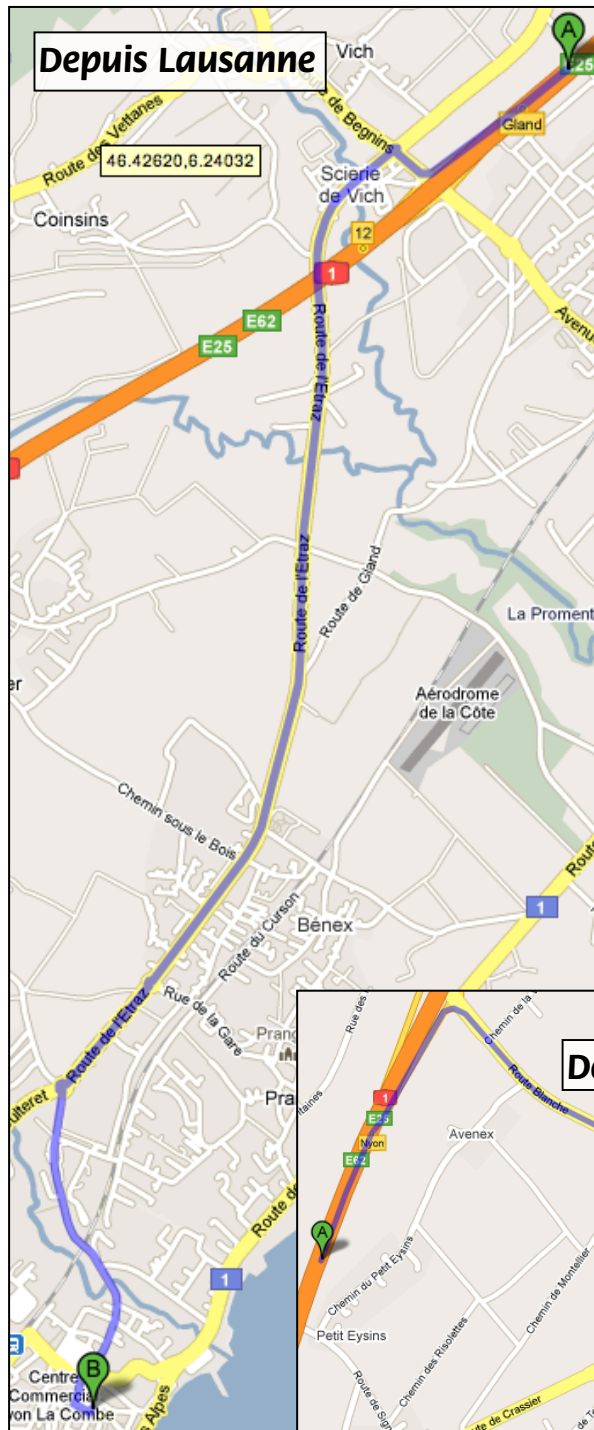

# Plan d'accès de la Ferme du Manoir Place du Château, Nyon

#### Depuis Lausanne

1. Prendre la sortie 12-Gland vers Begnins
2. Prendre Avenue du Mont-Blanc
3. Au rond-point, prendre la troisième sortie sur Route de l'Etraz
4. Continuer sur Rue Saint-Jean
5. Tourner à gauche sur Place du Château.

#### Depuis Genève

1. Prendre la sortie 11-Nyon vers Dijon/St-Cergue
2. Rester sur la file de droite et suivre Nyon pour rejoindre Route Blanche
3. Au rond-point, prendre la deuxième sortie sur Route de Signy
4. Continuer sur Avenue Alfred Cortot
5. Continuer sur Route de la Morâche
6. Au rond-point, prendre la troisième sortie sur Avenue Edouard Rod
7. Tourner à droite sur Avenue Viollier
8. Tourner à droite sur Rue Saint-Jean
9. Tourner à gauche sur Place du Château